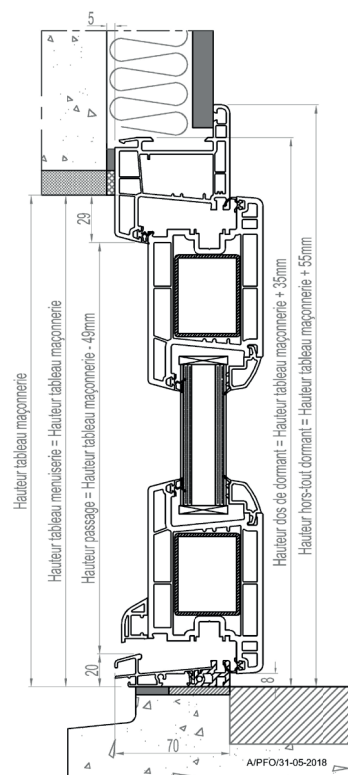

Dormant carré*

Dormant standard*

Dormant à recouvrement

Tapée d'isolation

Seuil

Compensateurs

Double rainure

Montant et traverse intermédiaire dormant

Traverse intermédiaire ouvrant

Profil bas fixe en dormant

Profils habillages

Elargisseurs (pour dormant carré)

* : Profilé cintrable

Dormant standard aile de 20 mm

Gamme PVC

Pose en applique Sans tapée

Pose en applique Avec tapée isolation 120 mm

Dormant standard iso 20 mm

Gamme PVC

Coupe horizontale sur fixe en dormant

Coupe verticale sur fixe en dormant

Coupe verticale sur imposte

Dormant carré

Gamme PVC

Pose en feuillure

* Cochonnet théorique de 29mm, variable de 10 à 45mm

Pose en tunnel

Dormant à recouvrement 40 mm (option 30 et 60 mm)

Gamme PVC

Pose sur dormant existant

Dépose totale iso 120 mm