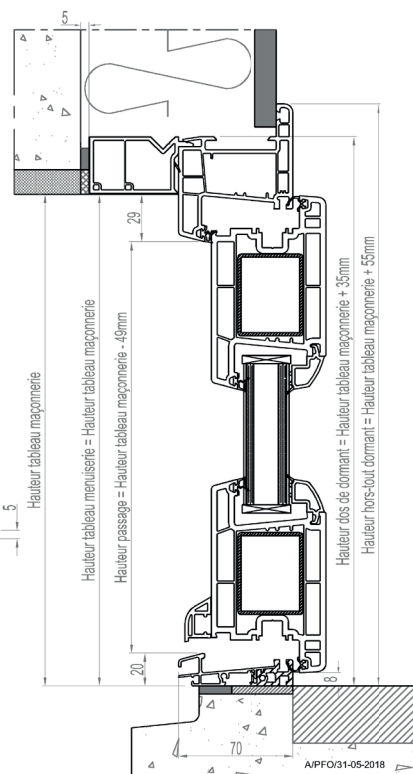

Dormant carré*

Dormant standard*

Dormant à recouvrement

Tapée d'isolation

Seuil

Compensateurs

Double rainure

Montant et traverse intermédiaire dormant

Traverse intermédiaire ouvrant

Profil bas fixe en dormant

Profils habillages

Elargisseurs (pour dormant carré)

* : Profilé cintrable

Dormant standard aile de 20 mm

Gamme PVC

Pose en applique Sans tapée

Pose en applique Avec tapée isolation 120 mm

Dormant standard iso 20 mm

Gamme PVC

Coupe horizontale sur fixe en dormant

Coupe verticale sur fixe en dormant

Coupe verticale sur imposte

Dormant carré

Gamme PVC

Pose en feuillure

* Cochonnet théorique de 29mm, variable de 10 à 45mm

Pose en tunnel

Dormant à recouvrement 40 mm (option 30 et 60 mm)

Gamme PVC

Pose sur dormant existant

Dépose totale iso 120 mm