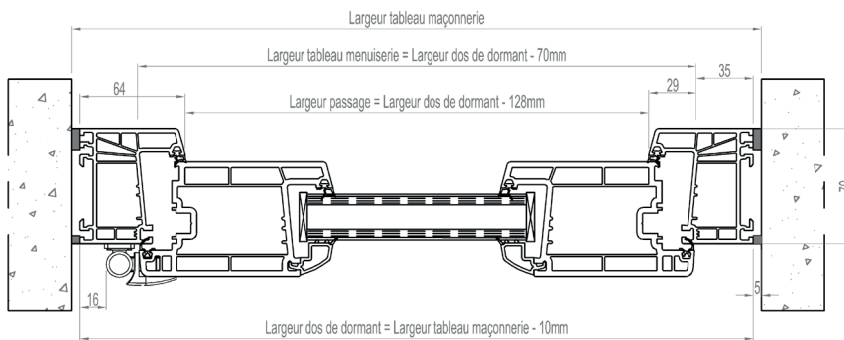

Traverse intermédiaire ouvrant

Profil bas fixe en dormant

Profils habillages

Elargisseurs (pour dormant carré)

* : Profilé cintrable

Dormant standard aile de 20 mm

Gamme PVC

Pose en applique Sans tapée

Pose en applique Avec tapée isolation 120 mm

Dormant standard iso 20 mm

Gamme PVC

Coupe horizontale sur fixe en dormant

Coupe verticale sur fixe en dormant

Coupe verticale sur imposte

Dormant carré

Gamme PVC

Pose en feuillure

* Cochonnet théorique de 29mm, variable de 10 à 45mm

Pose en tunnel

Dormant à recouvrement 40 mm (option 30 et 60 mm)

Gamme PVC

Pose sur dormant existant

Dépose totale iso 120 mm