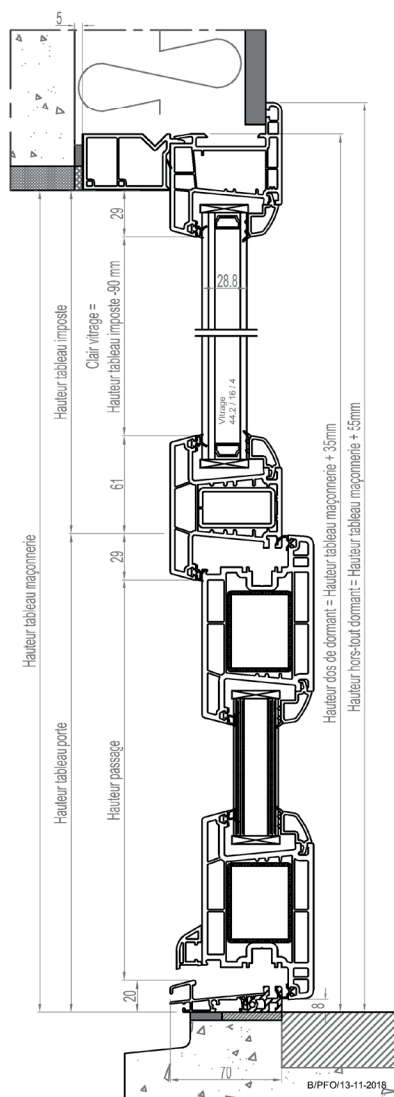

PLANS TECHNIQUE ET RESERVATION PORTE PVC

SOMMAIRE

Plan de réservation	40
Planche profils	41
Dormant standard aile de 20 mm	
Pose en applique intérieure	42
Pose en applique intérieure avec iso 120 mm	42
Coupe sur fixe et imposte en dormant avec iso 120 mm.....	43
Dormant carré avec cornière d'habillage 20x40 mm, dépose totale.....	44
Dormant carré pose en tunnel.....	44
Dormant à recouvrement 40 mm (option 30 et 60 mm)	
Pose sur dormant existant	45
Dépose totale avec iso 120 mm.....	45
Dormant carré, ouverture 90°	46

Dormant carré*

Dormant standard*

Dormant à recouvrement

Tapée d'isolation

Seuil

Compensateurs

Double rainure

Montant et traverse intermédiaire dormant

Pose en applique Avec tapée isolation 120 mm

Dormant standard iso 20 mm

Gamme PVC

Coupe horizontale sur fixe en dormant

Coupe verticale sur fixe en dormant

Coupe verticale sur imposte

Dormant carré

Gamme PVC

Pose en feuillure

* Cochonnet théorique de 29mm, variable de 10 à 45mm

Pose en tunnel

Dormant à recouvrement 40 mm (option 30 et 60 mm)

Gamme PVC

Pose sur dormant existant

Dépose totale iso 120 mm