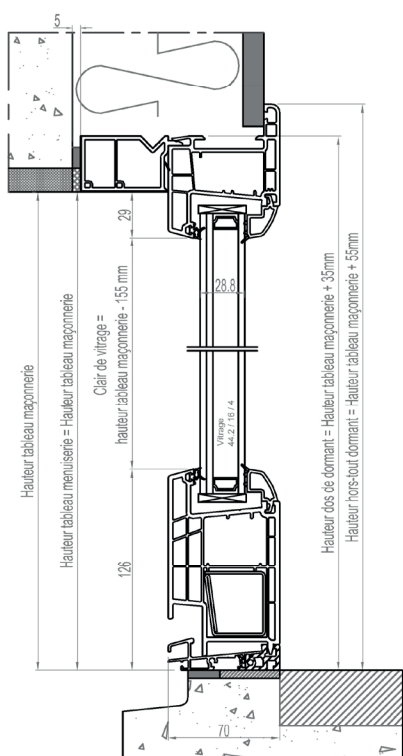

Dormant carré*

Dormant standard*

Dormant à recouvrement

Tapée d'isolation

Seuil

Compensateurs

Double rainure

Montant et traverse intermédiaire dormant

Traverse intermédiaire ouvrant

Profil bas fixe en dormant

Profils habillages

Elargisseurs (pour dormant carré)

* : Profilé cintrable

Dormant standard aile de 20 mm

Gamme PVC

Pose en applique Sans tapée

Pose en applique Avec tapée isolation 120 mm

Dormant standard iso 20 mm

Gamme PVC

Coupe horizontale sur fixe en dormant

Coupe verticale sur fixe en dormant

Coupe verticale sur imposte

Dormant carré

Gamme PVC

Pose en feuillure

* Cochonnet théorique de 29mm, variable de 10 à 45mm

Pose en tunnel

Dormant à recouvrement 40 mm (option 30 et 60 mm)

Gamme PVC

Pose sur dormant existant

Dépose totale iso 120 mm