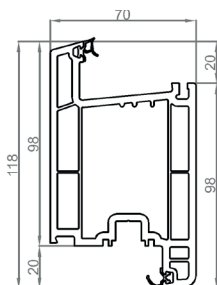

PLANS TECHNIQUE ET RESERVATION PORTE PVC

SOMMAIRE

Plan de réservation	40
Planche profils	41
Dormant standard aile de 20 mm	
Pose en applique intérieure	42
Pose en applique intérieure avec iso 120 mm	42
Coupe sur fixe et imposte en dormant avec iso 120 mm.....	43
Dormant carré avec cornière d'habillage 20x40 mm, dépose totale.....	44
Dormant carré pose en tunnel.....	44
Dormant à recouvrement 40 mm (option 30 et 60 mm)	
Pose sur dormant existant	45
Dépose totale avec iso 120 mm.....	45
Dormant carré, ouverture 90°	46

40

PLAN DE RÉSERVATION

ÉPAISSEUR D'ISOLATION	CÔTES EN MM	
	A	B
65	55	70
100	55	105
120	55	125
140	55	145
160	55	165

Planche profils

Gamme PVC

Profil ouvrant standard

Profil ouvrant porte service ou porte cintrée

Dormant carré*

Dormant standard*

Dormant à recouvrement

Tapée d'isolation

Seuil

Compensateurs

Double rainure

Montant et traverse intermédiaire dormant

Traverse intermédiaire ouvrant

Profil bas fixe en dormant

Profils habillages

Elargisseurs (pour dormant carré)

* : Profilé cintrable

Dormant standard aile de 20 mm

Gamme PVC

Pose en applique Sans tapée