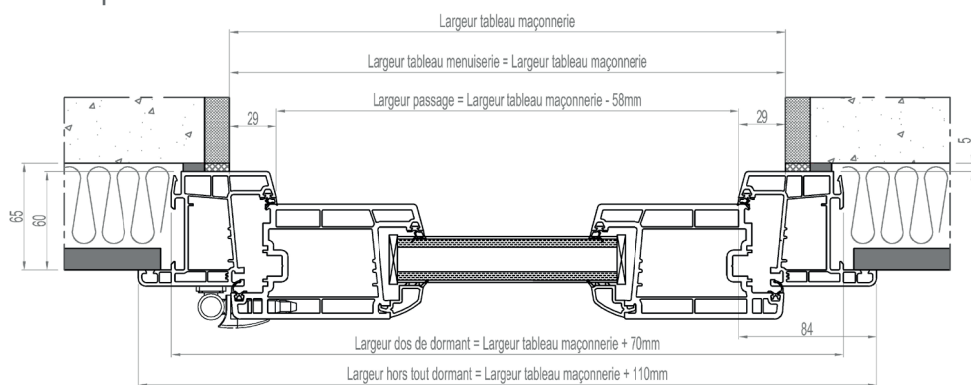

Dormant carré*

Dormant standard*

Dormant à recouvrement

Tapée d'isolation

Seuil

Compensateurs

Double rainure

Montant et traverse intermédiaire dormant

Traverse intermédiaire ouvrant

Profil bas fixe en dormant

Profils habillages

Elargisseurs (pour dormant carré)

* : Profilé cintrable

Dormant standard aile de 20 mm

Gamme PVC

Pose en applique Sans tapée

Pose en applique Avec tapée isolation 120 mm

Dormant standard iso 20 mm

Gamme PVC

Coupe horizontale sur fixe en dormant

Coupe verticale sur fixe en dormant

Coupe verticale sur imposte

Dormant carré

Gamme PVC

Pose en feuillure

* Cochonnet théorique de 29mm, variable de 10 à 45mm

Pose en tunnel

Dormant à recouvrement 40 mm (option 30 et 60 mm)

Gamme PVC

Pose sur dormant existant

Dépose totale iso 120 mm