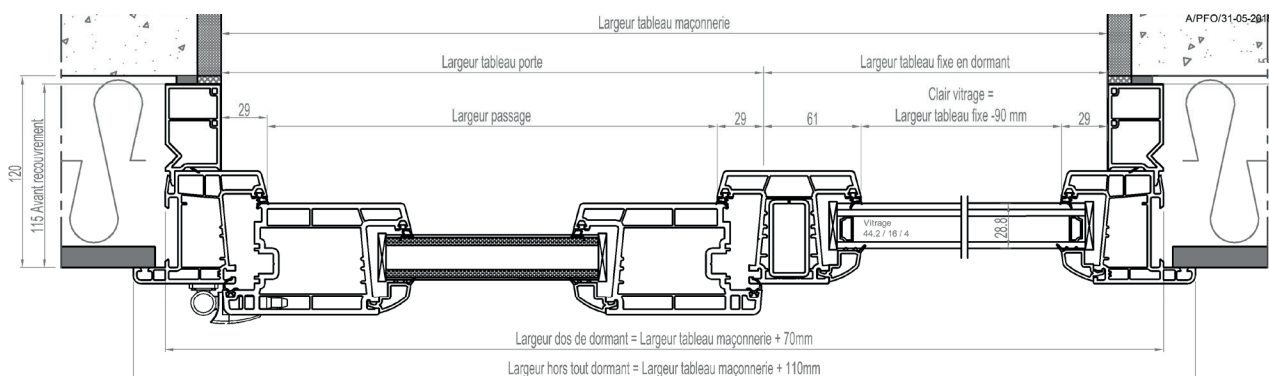

Traverse intermédiaire ouvrant

Profil bas fixe en dormant

Profils habillages

Elargisseurs (pour dormant carré)

* : Profilé cintrable

Dormant standard aile de 20 mm

Gamme PVC

Pose en applique Sans tapée

Pose en applique Avec tapée isolation 120 mm

Dormant standard iso 20 mm

Gamme PVC

Coupe horizontale sur fixe en dormant

Coupe verticale sur fixe en dormant

Coupe verticale sur imposte

Dormant carré

Gamme PVC

Pose en feuillure

* Cochonnet théorique de 29mm, variable de 10 à 45mm

Pose en tunnel

Dormant à recouvrement 40 mm (option 30 et 60 mm)

Gamme PVC

Pose sur dormant existant

Dépose totale iso 120 mm