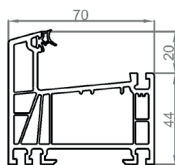

PLANS TECHNIQUE ET RESERVATION PORTE PVC

SOMMAIRE

Plan de réservation	40
Planche profils	41
Dormant standard aile de 20 mm	
Pose en applique intérieure	42
Pose en applique intérieure avec iso 120 mm	42
Coupe sur fixe et imposte en dormant avec iso 120 mm.....	43
Dormant carré avec cornière d'habillage 20x40 mm, dépose totale.....	44
Dormant carré pose en tunnel.....	44
Dormant à recouvrement 40 mm (option 30 et 60 mm)	
Pose sur dormant existant	45
Dépose totale avec iso 120 mm.....	45
Dormant carré, ouverture 90°	46

40

PLAN DE RÉSERVATION

ÉPAISSEUR D'ISOLATION	CÔTES EN MM	
	A	B
65	55	70
100	55	105
120	55	125
140	55	145
160	55	165

Planche profils

Gamme PVC

Profil ouvrant standard

Profil ouvrant porte service ou porte cintrée

Dormant carré*

Dormant standard*

Dormant à recouvrement

Tapée d'isolation

Seuil

Compensateurs

Double rainure

Montant et traverse intermédiaire dormant

Traverse intermédiaire ouvrant

Profil bas fixe en dormant

Profils habillages

Elargisseurs (pour dormant carré)

* : Profilé cintrable

Dormant standard aile de 20 mm

Gamme PVC

Pose en applique Sans tapée