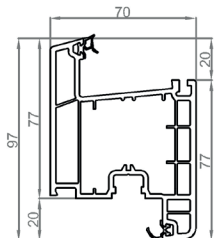

PLANS TECHNIQUE ET RESERVATION PORTE PVC

SOMMAIRE

Plan de réservation	40
Planche profils	41
Dormant standard aile de 20 mm	
Pose en applique intérieure	42
Pose en applique intérieure avec iso 120 mm	42
Coupe sur fixe et imposte en dormant avec iso 120 mm.....	43
Dormant carré avec cornière d'habillage 20x40 mm, dépose totale.....	44
Dormant carré pose en tunnel.....	44
Dormant à recouvrement 40 mm (option 30 et 60 mm)	
Pose sur dormant existant	45
Dépose totale avec iso 120 mm.....	45
Dormant carré, ouverture 90°	46

40

PLAN DE RÉSERVATION

ÉPAISSEUR D'ISOLATION	CÔTES EN MM	
	A	B
65	55	70
100	55	105
120	55	125
140	55	145
160	55	165

Planche profils

Gamme PVC

Profil ouvrant standard

Profil ouvrant porte service ou porte cintrée

Dormant carré*

Dormant standard*

Dormant à recouvrement

Tapée d'isolation

Seuil

Compensateurs

Double rainure

Montant et traverse intermédiaire dormant

Pose en applique Avec tapée isolation 120 mm

Dormant standard iso 20 mm

Gamme PVC

Coupe horizontale sur fixe en dormant

Coupe verticale sur fixe en dormant

Coupe verticale sur imposte

Dormant carré

Gamme PVC