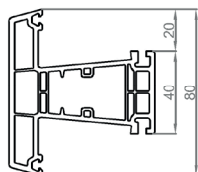

40

PLAN DE RÉSERVATION

ÉPAISSEUR D'ISOLATION	CÔTES EN MM	
	A	B
65	55	70
100	55	105
120	55	125
140	55	145
160	55	165

Planche profils

Gamme PVC

Profil ouvrant standard

Profil ouvrant porte service ou porte cintrée

Dormant carré*

Dormant standard*

Dormant à recouvrement

Tapée d'isolation

Seuil

Compensateurs

Double rainure

Montant et traverse intermédiaire dormant

Traverse intermédiaire ouvrant

Profil bas fixe en dormant

Profils habillages

Elargisseurs (pour dormant carré)

* : Profilé cintrable

Dormant standard aile de 20 mm

Gamme PVC

Pose en applique Sans tapée

Pose en applique Avec tapée isolation 120 mm

Dormant standard iso 20 mm

Gamme PVC

Coupe horizontale sur fixe en dormant

Coupe verticale sur fixe en dormant

Coupe verticale sur imposte

Dormant carré

Gamme PVC