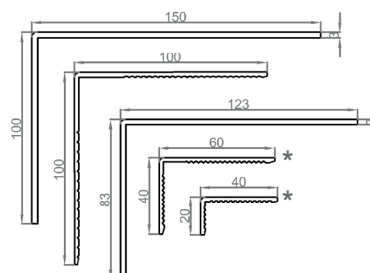

Traverse intermédiaire ouvrant

Profil bas fixe en dormant

Profils habillages

Elargisseurs (pour dormant carré)

* : Profilé cintrable

Dormant standard aile de 20 mm

Gamme PVC

Pose en applique Sans tapée

Pose en applique Avec tapée isolation 120 mm

Dormant standard iso 20 mm

Gamme PVC

Coupe horizontale sur fixe en dormant

Coupe verticale sur fixe en dormant

Coupe verticale sur imposte

Dormant carré

Gamme PVC

Pose en feuillure

* Cochonnet théorique de 29mm, variable de 10 à 45mm

Pose en tunnel

Dormant à recouvrement 40 mm (option 30 et 60 mm)

Gamme PVC

Pose sur dormant existant

Dépose totale iso 120 mm