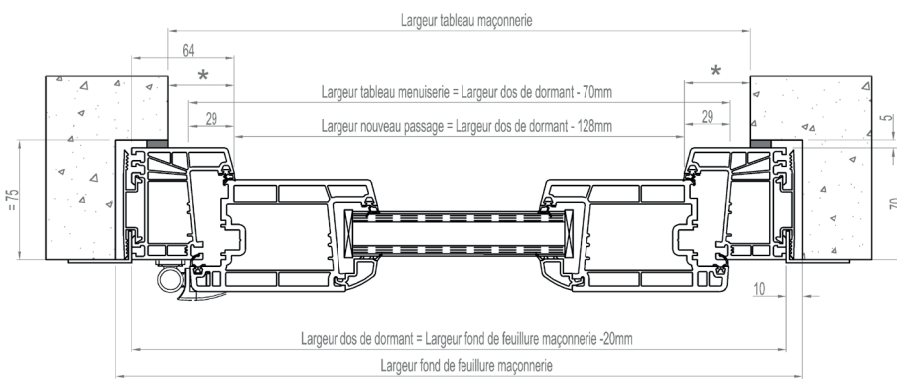

Traverse intermédiaire ouvrant

Profil bas fixe en dormant

Profils habillages

Elargisseurs (pour dormant carré)

* : Profilé cintrable

Dormant standard aile de 20 mm

Gamme PVC

Pose en applique Sans tapée

Pose en applique Avec tapée isolation 120 mm

Dormant standard iso 20 mm

Gamme PVC

Coupe horizontale sur fixe en dormant

Coupe verticale sur fixe en dormant

Coupe verticale sur imposte

Dormant carré

Gamme PVC

Pose en feuillure

* Cochonnet théorique de 29mm, variable de 10 à 45mm

Pose en tunnel

Dormant à recouvrement 40 mm (option 30 et 60 mm)

Gamme PVC

Pose sur dormant existant

Dépose totale iso 120 mm