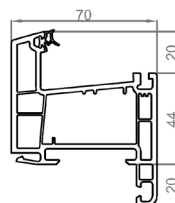

PLANS TECHNIQUE ET RESERVATION PORTE PVC

SOMMAIRE

Plan de réservation	40
Planche profils	41
Dormant standard aile de 20 mm	
Pose en applique intérieure	42
Pose en applique intérieure avec iso 120 mm	42
Coupe sur fixe et imposte en dormant avec iso 120 mm.....	43
Dormant carré avec cornière d'habillage 20x40 mm, dépose totale.....	44
Dormant carré pose en tunnel.....	44
Dormant à recouvrement 40 mm (option 30 et 60 mm)	
Pose sur dormant existant	45
Dépose totale avec iso 120 mm.....	45
Dormant carré, ouverture 90°	46

40

PLAN DE RÉSERVATION

ÉPAISSEUR D'ISOLATION	CÔTES EN MM	
	A	B
65	55	70
100	55	105
120	55	125
140	55	145
160	55	165

Planche profils

Gamme PVC

Profil ouvrant standard

Profil ouvrant porte service ou porte cintrée

Dormant carré*

Dormant standard*

Dormant à recouvrement

Tapée d'isolation

Seuil

Compensateurs

Double rainure

Montant et traverse intermédiaire dormant

Traverse intermédiaire ouvrant

Profil bas fixe en dormant

Profils habillages

Elargisseurs (pour dormant carré)

* : Profilé cintrable

Dormant standard aile de 20 mm

Gamme PVC

Pose en applique Sans tapée