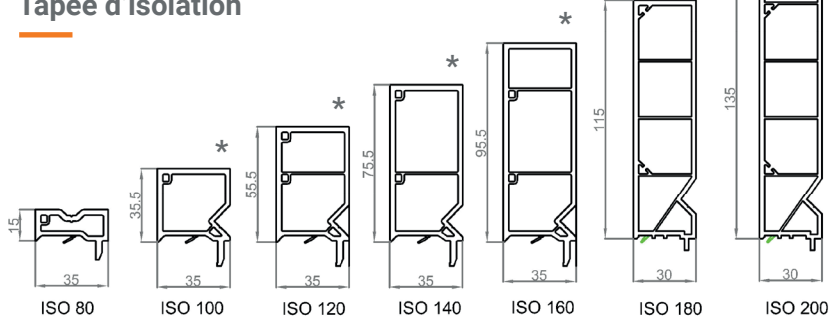

40

PLAN DE RÉSERVATION

ÉPAISSEUR D'ISOLATION	CÔTES EN MM	
	A	B
65	55	70
100	55	105
120	55	125
140	55	145
160	55	165

Planche profils

Gamme PVC

Profil ouvrant standard

Profil ouvrant porte service ou porte cintrée

Dormant carré*

Dormant standard*

Dormant à recouvrement

Tapée d'isolation

Seuil

Compensateurs

Double rainure

Montant et traverse intermédiaire dormant

Traverse intermédiaire ouvrant

Profil bas fixe en dormant

Profils habillages

Elargisseurs (pour dormant carré)

* : Profilé cintrable

Dormant standard aile de 20 mm

Gamme PVC

Pose en applique Sans tapée

Pose en applique Avec tapée isolation 120 mm

Dormant standard iso 20 mm

Gamme PVC

Coupe horizontale sur fixe en dormant

Coupe verticale sur fixe en dormant

Coupe verticale sur imposte

Dormant carré

Gamme PVC