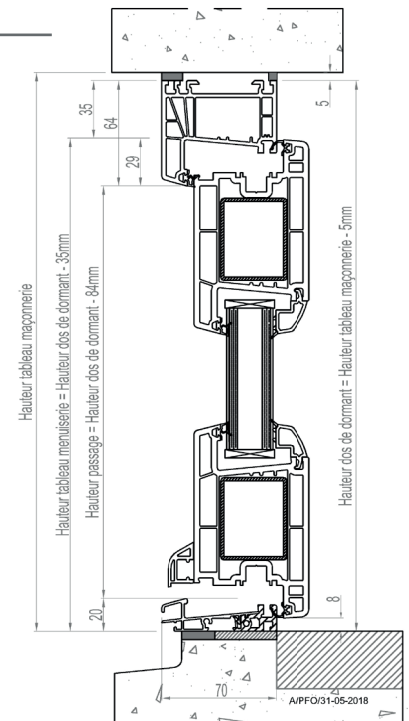

Dormant carré*

Dormant standard*

Dormant à recouvrement

Tapée d'isolation

Seuil

Compensateurs

Double rainure

Montant et traverse intermédiaire dormant

Traverse intermédiaire ouvrant

Profil bas fixe en dormant

Profils habillages

Elargisseurs (pour dormant carré)

* : Profilé cintrable

Dormant standard aile de 20 mm

Gamme PVC

Pose en applique Sans tapée

Pose en applique Avec tapée isolation 120 mm

Dormant standard iso 20 mm

Gamme PVC

Coupe horizontale sur fixe en dormant

Coupe verticale sur fixe en dormant

Coupe verticale sur imposte

Dormant carré

Gamme PVC

Pose en feuillure

* Cochonnet théorique de 29mm, variable de 10 à 45mm

Pose en tunnel

Dormant à recouvrement 40 mm (option 30 et 60 mm)

Gamme PVC

Pose sur dormant existant

Dépose totale iso 120 mm