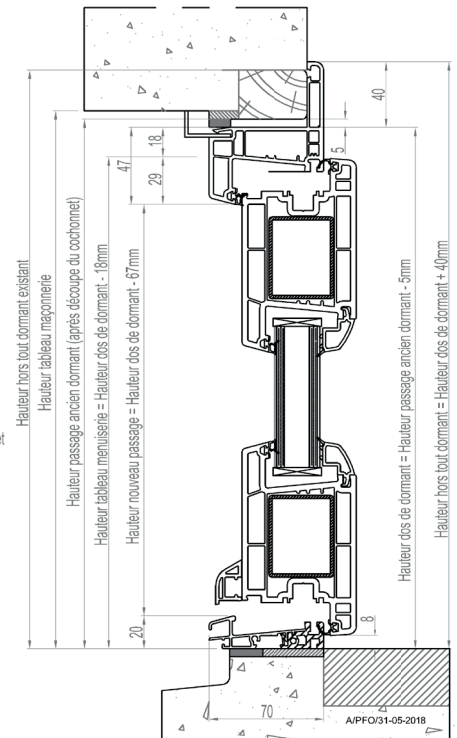

Dormant carré*

Dormant standard*

Dormant à recouvrement

Tapée d'isolation

Seuil

Compensateurs

Double rainure

Montant et traverse intermédiaire dormant

Traverse intermédiaire ouvrant

Profil bas fixe en dormant

Profils habillages

Elargisseurs (pour dormant carré)

* : Profilé cintrable

Dormant standard aile de 20 mm

Gamme PVC

Pose en applique Sans tapée

Pose en applique Avec tapée isolation 120 mm

Dormant standard iso 20 mm

Gamme PVC

Coupe horizontale sur fixe en dormant

Coupe verticale sur fixe en dormant

Coupe verticale sur imposte

Dormant carré

Gamme PVC

Pose en feuillure

* Cochonnet théorique de 29mm, variable de 10 à 45mm

Pose en tunnel

Dormant à recouvrement 40 mm (option 30 et 60 mm)

Gamme PVC

Pose sur dormant existant

Dépose totale iso 120 mm