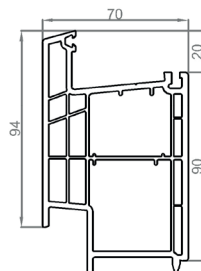

40

PLAN DE RÉSERVATION

ÉPAISSEUR D'ISOLATION	CÔTES EN MM	
	A	B
65	55	70
100	55	105
120	55	125
140	55	145
160	55	165

Planche profils

Gamme PVC

Profil ouvrant standard

Profil ouvrant porte service ou porte cintrée

Dormant carré*

Dormant standard*

Dormant à recouvrement

Tapée d'isolation

Seuil

Compensateurs

Double rainure

Montant et traverse intermédiaire dormant

Traverse intermédiaire ouvrant

Profil bas fixe en dormant

Profils habillages

Elargisseurs (pour dormant carré)

* : Profilé cintrable

Dormant standard aile de 20 mm

Gamme PVC

Pose en applique Sans tapée

Pose en applique Avec tapée isolation 120 mm

Dormant standard iso 20 mm

Gamme PVC

Coupe horizontale sur fixe en dormant

Coupe verticale sur fixe en dormant

Coupe verticale sur imposte

Dormant carré

Gamme PVC