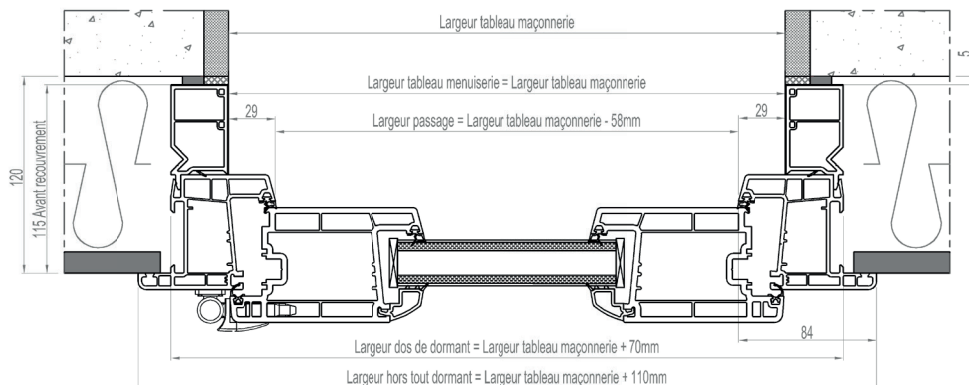

Dormant carré*

Dormant standard*

Dormant à recouvrement

Tapée d'isolation

Seuil

Compensateurs

Double rainure

Montant et traverse intermédiaire dormant

Traverse intermédiaire ouvrant

Profil bas fixe en dormant

Profils habillages

Elargisseurs (pour dormant carré)

* : Profilé cintrable

Dormant standard aile de 20 mm

Gamme PVC

Pose en applique Sans tapée

Pose en applique Avec tapée isolation 120 mm

Dormant standard iso 20 mm

Gamme PVC

Coupe horizontale sur fixe en dormant

Coupe verticale sur fixe en dormant

Coupe verticale sur imposte

Dormant carré

Gamme PVC

Pose en feuillure

* Cochonnet théorique de 29mm, variable de 10 à 45mm

Pose en tunnel

Dormant à recouvrement 40 mm (option 30 et 60 mm)

Gamme PVC

Pose sur dormant existant

Dépose totale iso 120 mm