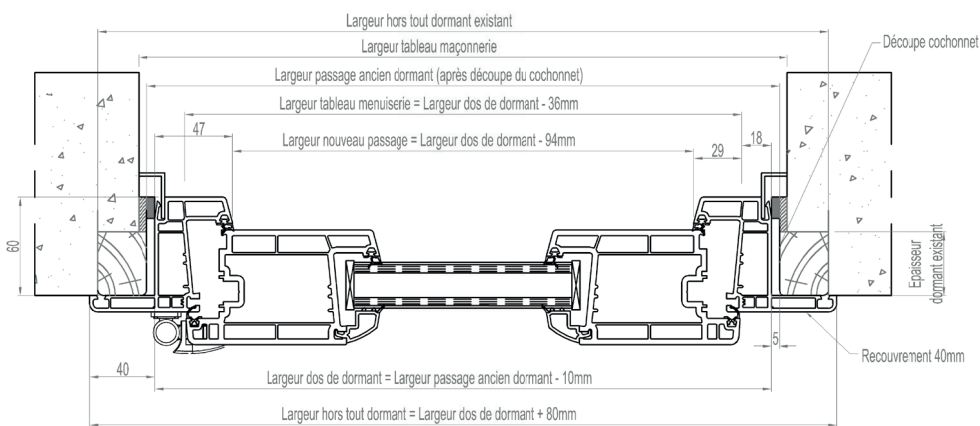

Pose en applique Avec tapée isolation 120 mm

Dormant standard iso 20 mm

Gamme PVC

Coupe horizontale sur fixe en dormant

Coupe verticale sur fixe en dormant

Coupe verticale sur imposte

Dormant carré

Gamme PVC

Pose en feuillure

* Cochonnet théorique de 29mm, variable de 10 à 45mm

Pose en tunnel

Dormant à recouvrement 40 mm (option 30 et 60 mm)

Gamme PVC

Pose sur dormant existant

Dépose totale iso 120 mm