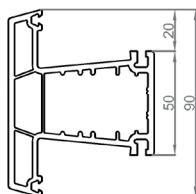

40

PLAN DE RÉSERVATION

ÉPAISSEUR D'ISOLATION	CÔTES EN MM	
	A	B
65	55	70
100	55	105
120	55	125
140	55	145
160	55	165

Planche profils

Gamme PVC

Profil ouvrant standard

Profil ouvrant porte service ou porte cintrée

Dormant carré*

Dormant standard*

Dormant à recouvrement

Tapée d'isolation

Seuil

Compensateurs

Double rainure

Montant et traverse intermédiaire dormant

Traverse intermédiaire ouvrant

Profil bas fixe en dormant

Profils habillages

Elargisseurs (pour dormant carré)

* : Profilé cintrable

Dormant standard aile de 20 mm

Gamme PVC

Pose en applique Sans tapée

Pose en applique Avec tapée isolation 120 mm

Dormant standard iso 20 mm

Gamme PVC

Coupe horizontale sur fixe en dormant

Coupe verticale sur fixe en dormant

Coupe verticale sur imposte

Dormant carré

Gamme PVC