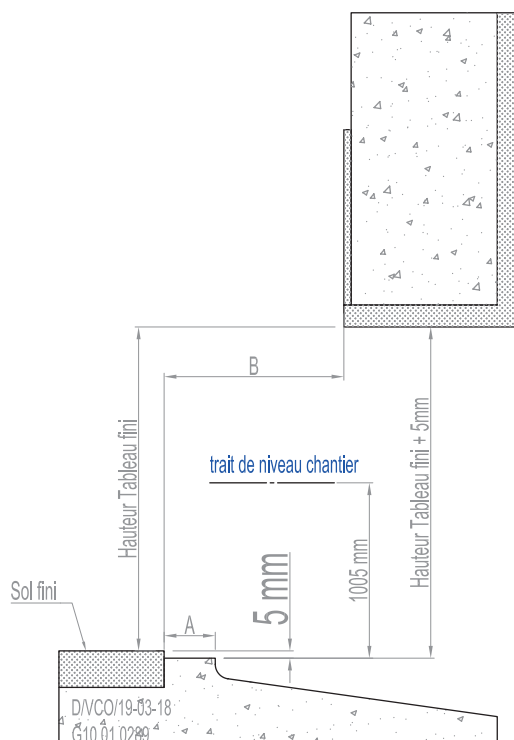

PLANS TECHNIQUE ET RESERVATION PORTE PVC

SOMMAIRE

Plan de réservation	40
Planche profils	41
Dormant standard aile de 20 mm	
Pose en applique intérieure	42
Pose en applique intérieure avec iso 120 mm	42
Coupe sur fixe et imposte en dormant avec iso 120 mm.....	43
Dormant carré avec cornière d'habillage 20x40 mm, dépose totale.....	44
Dormant carré pose en tunnel.....	44
Dormant à recouvrement 40 mm (option 30 et 60 mm)	
Pose sur dormant existant	45
Dépose totale avec iso 120 mm.....	45
Dormant carré, ouverture 90°	46

40

PLAN DE RÉSERVATION

ÉPAISSEUR D'ISOLATION	CÔTES EN MM	
	A	B
65	55	70
100	55	105
120	55	125
140	55	145
160	55	165

Planche profils

Gamme PVC

Profil ouvrant standard

Profil ouvrant porte service ou porte cintrée

Dormant carré*

Dormant standard*

Dormant à recouvrement

Tapée d'isolation

Seuil

Compensateurs

Double rainure

Montant et traverse intermédiaire dormant