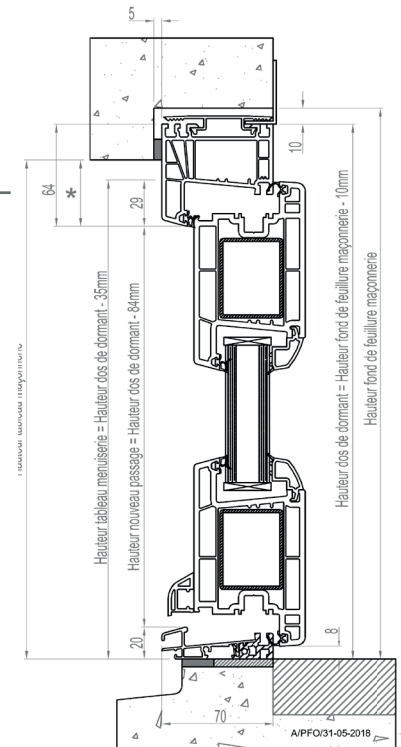

PLANS TECHNIQUE ET RESERVATION PORTE PVC

SOMMAIRE

Plan de réservation	40
Planche profils	41
Dormant standard aile de 20 mm	
Pose en applique intérieure	42
Pose en applique intérieure avec iso 120 mm	42
Coupe sur fixe et imposte en dormant avec iso 120 mm.....	43
Dormant carré avec cornière d'habillage 20x40 mm, dépose totale.....	44
Dormant carré pose en tunnel.....	44
Dormant à recouvrement 40 mm (option 30 et 60 mm)	
Pose sur dormant existant	45
Dépose totale avec iso 120 mm.....	45
Dormant carré, ouverture 90°	46

Traverse intermédiaire ouvrant

Profil bas fixe en dormant

Profils habillages

Elargisseurs (pour dormant carré)

* : Profilé cintrable

Dormant standard aile de 20 mm

Gamme PVC

Pose en applique Sans tapée

Pose en applique Avec tapée isolation 120 mm

Dormant standard iso 20 mm

Gamme PVC

Coupe horizontale sur fixe en dormant

Coupe verticale sur fixe en dormant

Coupe verticale sur imposte

Dormant carré

Gamme PVC

Pose en feuillure

* Cochonnet théorique de 29mm, variable de 10 à 45mm

Pose en tunnel

Dormant à recouvrement 40 mm (option 30 et 60 mm)

Gamme PVC

Pose sur dormant existant

Dépose totale iso 120 mm