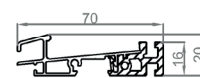

40

PLAN DE RÉSERVATION

ÉPAISSEUR D'ISOLATION	CÔTES EN MM	
	A	B
65	55	70
100	55	105
120	55	125
140	55	145
160	55	165

Planche profils

Gamme PVC

Profil ouvrant standard

Profil ouvrant porte service ou porte cintrée

Dormant carré*

Dormant standard*

Dormant à recouvrement

Tapée d'isolation

Seuil

Compensateurs

Double rainure

Montant et traverse intermédiaire dormant

Traverse intermédiaire ouvrant

Profil bas fixe en dormant

Profils habillages

Elargisseurs (pour dormant carré)

* : Profilé cintrable

Dormant standard aile de 20 mm

Gamme PVC

Pose en applique Sans tapée

Pose en applique Avec tapée isolation 120 mm

Dormant standard iso 20 mm

Gamme PVC

Coupe horizontale sur fixe en dormant

Coupe verticale sur fixe en dormant

Coupe verticale sur imposte

Dormant carré

Gamme PVC