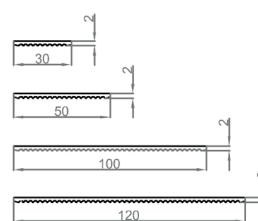

40

PLAN DE RÉSERVATION

ÉPAISSEUR D'ISOLATION	CÔTES EN MM	
	A	B
65	55	70
100	55	105
120	55	125
140	55	145
160	55	165

Planche profils

Gamme PVC

Profil ouvrant standard

Profil ouvrant porte service ou porte cintrée

Dormant carré*

Dormant standard*

Dormant à recouvrement

Tapée d'isolation

Seuil

Compensateurs

Double rainure

Montant et traverse intermédiaire dormant

Traverse intermédiaire ouvrant

Profil bas fixe en dormant

Profils habillages

Elargisseurs (pour dormant carré)

* : Profilé cintrable

Dormant standard aile de 20 mm

Gamme PVC

Pose en applique Sans tapée

Pose en applique Avec tapée isolation 120 mm

Dormant standard iso 20 mm

Gamme PVC

Coupe horizontale sur fixe en dormant

Coupe verticale sur fixe en dormant

Coupe verticale sur imposte

Dormant carré

Gamme PVC