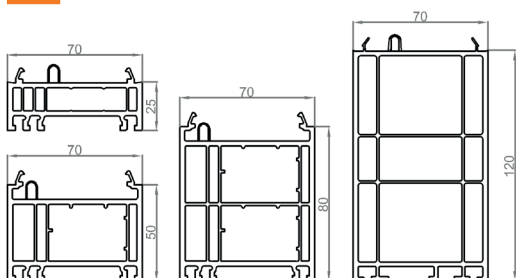

Traverse intermédiaire ouvrant

Profil bas fixe en dormant

Profils habillages

Elargisseurs (pour dormant carré)

* : Profilé cintrable

Dormant standard aile de 20 mm

Gamme PVC

Pose en applique Sans tapée

Pose en applique Avec tapée isolation 120 mm

Dormant standard iso 20 mm

Gamme PVC

Coupe horizontale sur fixe en dormant

Coupe verticale sur fixe en dormant

Coupe verticale sur imposte

Dormant carré

Gamme PVC