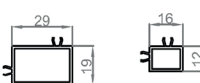

40

PLAN DE RÉSERVATION

ÉPAISSEUR D'ISOLATION	CÔTES EN MM	
	A	B
65	55	70
100	55	105
120	55	125
140	55	145
160	55	165

Planche profils

Gamme PVC

Profil ouvrant standard

Profil ouvrant porte service ou porte cintrée

Dormant carré*

Dormant standard*

Dormant à recouvrement

Tapée d'isolation

Seuil

Compensateurs

Double rainure

Montant et traverse intermédiaire dormant

Traverse intermédiaire ouvrant

Profil bas fixe en dormant

Profils habillages

Elargisseurs (pour dormant carré)

* : Profilé cintrable

Dormant standard aile de 20 mm

Gamme PVC

Pose en applique Sans tapée

Pose en applique Avec tapée isolation 120 mm

Dormant standard iso 20 mm

Gamme PVC

Coupe horizontale sur fixe en dormant

Coupe verticale sur fixe en dormant

Coupe verticale sur imposte

Dormant carré

Gamme PVC