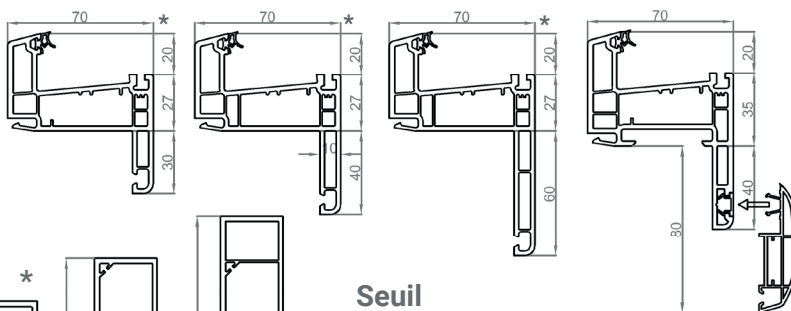

PLANS TECHNIQUE ET RESERVATION PORTE PVC

SOMMAIRE

Plan de réservation	40
Planche profils	41
Dormant standard aile de 20 mm	
Pose en applique intérieure	42
Pose en applique intérieure avec iso 120 mm	42
Coupe sur fixe et imposte en dormant avec iso 120 mm.....	43
Dormant carré avec cornière d'habillage 20x40 mm, dépose totale.....	44
Dormant carré pose en tunnel.....	44
Dormant à recouvrement 40 mm (option 30 et 60 mm)	
Pose sur dormant existant	45
Dépose totale avec iso 120 mm.....	45
Dormant carré, ouverture 90°	46

40

PLAN DE RÉSERVATION

ÉPAISSEUR D'ISOLATION	CÔTES EN MM	
	A	B
65	55	70
100	55	105
120	55	125
140	55	145
160	55	165

Planche profils

Gamme PVC

Profil ouvrant standard

Profil ouvrant porte service ou porte cintrée

Dormant carré*

Dormant standard*

Dormant à recouvrement

Tapée d'isolation

Seuil

Compensateurs

Double rainure

Montant et traverse intermédiaire dormant

Traverse intermédiaire ouvrant

Profil bas fixe en dormant

Profils habillages

Elargisseurs (pour dormant carré)

* : Profilé cintrable

Dormant standard aile de 20 mm

Gamme PVC

Pose en applique Sans tapée